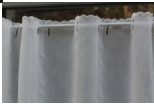

## Scheibengardine Voile Stickerei "Sockel" 45 cm

Scheibengardine "Sockel" Voile mit Bordüre Höhe :45 cm Breite: Meterware nach Maß

Bewertung: Noch nicht bewertet

**Preis**

Preis: 8,95 €

enth. MwSt: 1,43 €

### Beschreibung

Der Voile mit der Eleganten Stickbordüre passt zu jeden Stil ob Landhaus oder Modern. Die Scheibengardine "Sockel" bietet Sichtschutz und gleichzeitig einen guten Blick nach draußen. Schnell und einfach dekoriert durch den Stangendurchzug.

- Höhe :ca.45 cm
- bestickter Voile
- Scheibengardine "Sockel"
- Halbtransparent
- Farbe : Weiß
- Fertiggardine nach Maß
- bis 20 m am Stück lieferbar

- **Moderne Schnittkante**
- **keine Seitennähte mehr**
- **für Gardinenstangen bis 12 mm Durchmesser**
- **Die Bistrogardine mit Stangendurchzug ist einfach und schnell angebracht**
- **Durch die Scheibengardine erhalten Sie leichten Sichtschutz mit viel Tageslicht im Raum**
- **100% Polyester**
- **Waschbar bei 30°C**
- **Die Ware wird für Sie zugeschnitten und ist vom Umtausch ausgeschlossen!**