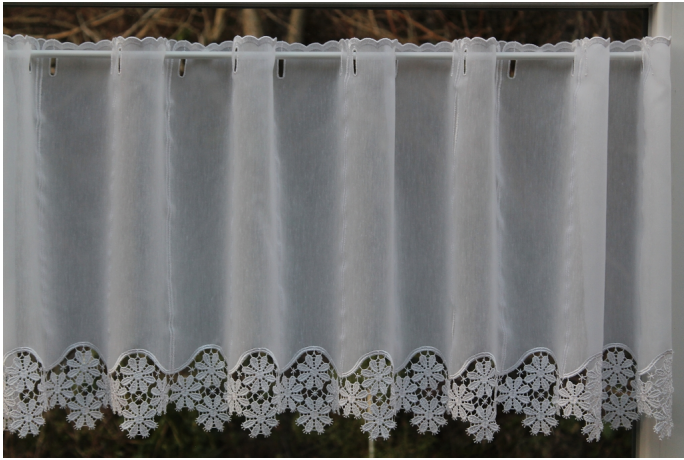

## Scheibengardine Voile Stickerei "Sockel" 45 cm

Scheibengardine "Sockel" Voile mit Bordüre Höhe :45 cm Breite: Meterware nach Maß

Bewertung: Noch nicht bewertet

**Preis**

Preis: 8,95 €

enth. MwSt: 1,43 €

### Beschreibung

Der Voile mit der Eleganten Stickbordüre passt zu jeden Stil ob Landhaus oder Modern. Die Scheibengardine "Sockel" bietet Sichtschutz und gleichzeitig einen guten Blick nach draußen. Schnell und einfach dekoriert durch den Stangendurchzug.

- Höhe :ca.45 cm
- bestickter Voile
- Scheibengardine "Sockel"
- Halbtransparent
- Farbe : Weiß
- Fertiggardine nach Maß
- bis 20 m am Stück lieferbar

- **Moderne Schnittkante**
- **keine Seitennähte mehr**
- **für Gardinenstangen bis 12 mm Durchmesser**
- **Die Bistrogardine mit Stangendurchzug ist einfach und schnell angebracht**
- **Durch die Scheibengardine erhalten Sie leichten Sichtschutz mit viel Tageslicht im Raum**
- **100% Polyester**
- **Waschbar bei 30°C**
- **Die Ware wird für Sie zugeschnitten und ist vom Umtausch ausgeschlossen!**